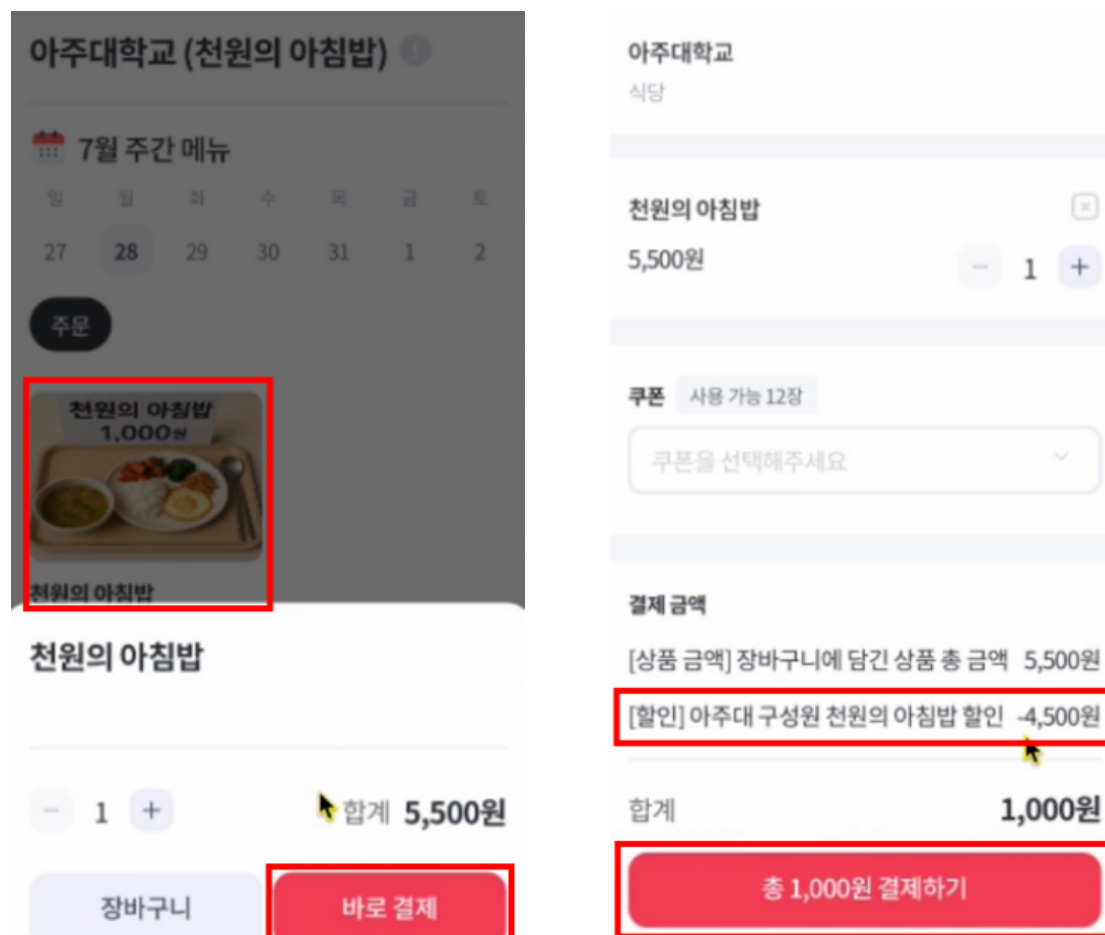

등록하기

Chọn phương thức thanh toán, sau đó nhập **thông tin thẻ/tài khoản** rồi tiến hành **đăng ký**.

※ Cần đăng ký phương thức thanh toán để có thể mua phiếu ăn tiện lợi

MUA PHIẾU ĂN – BƯỚC 1

Chọn nhà ăn

어떤 서비스를
이용하러 오셨나요?

Nhấn vào màn hình “Trang chủ” – '홈', sau đó chọn mục
“Suất ăn sinh viên” – '학식'

⊙ Thời gian bán bữa sáng 1.000 won: Các ngày trong tuần, từ 08:00 đến khi hết (giới hạn 200 suất/ngày)

⊙ Địa điểm bán bữa sáng 1.000 won: Nhà ăn ký túc xá – 기숙사 식당

MUA PHIẾU ĂN – BƯỚC 2

Chọn menu rồi tiến hành thanh toán

Chọn menu Bữa sáng 1.000 won, sau đó nhấn Thanh toán để tiến hành trả tiền

※ Ban đầu sẽ hiển thị giá 5.500 won, nhưng đối với thành viên đã đăng ký Membership, giá được giảm trừ ở màn hình thanh toán cuối cùng và chỉ cần trả 1.000 won

⊙ Thời gian bán bữa sáng 1.000 won: Các ngày trong tuần, từ 08:00 đến khi hết (giới hạn 200 suất/ngày)

⊙ Địa điểm bán bữa sáng 1.000 won: Nhà ăn ký túc xá – 기숙사 식당

MUA PHIẾU ĂN – BƯỚC 3

Kiểm tra mã QR (phiếu ăn) sau khi thanh toán