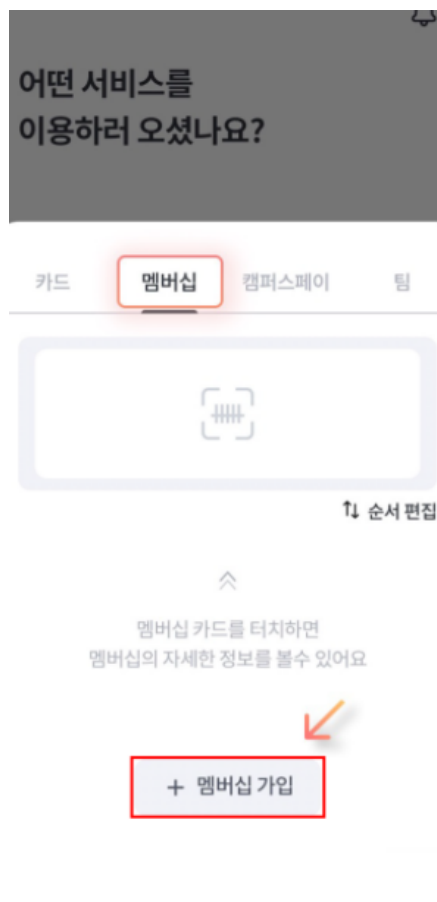

서울시립대학교

제주대학교

아주대학교

부경대학교

한국체육대학교

Sau khi đăng ký, hãy **chọn trường trực thuộc** của bạn

***Vui lòng chọn Đại học Ajou**

※ Nếu chọn sai trường, bạn có thể thay đổi trong mục Cài đặt

CHUẨN BỊ TRƯỚC – BƯỚC 4

Đăng ký Membership Đại học Ajou

어떤 서비스를
이용하러 오셨나요?

정보 입력

멤버십 발급을 위해 정보를 입력해주세요.

학번/사번*

202508210

확인