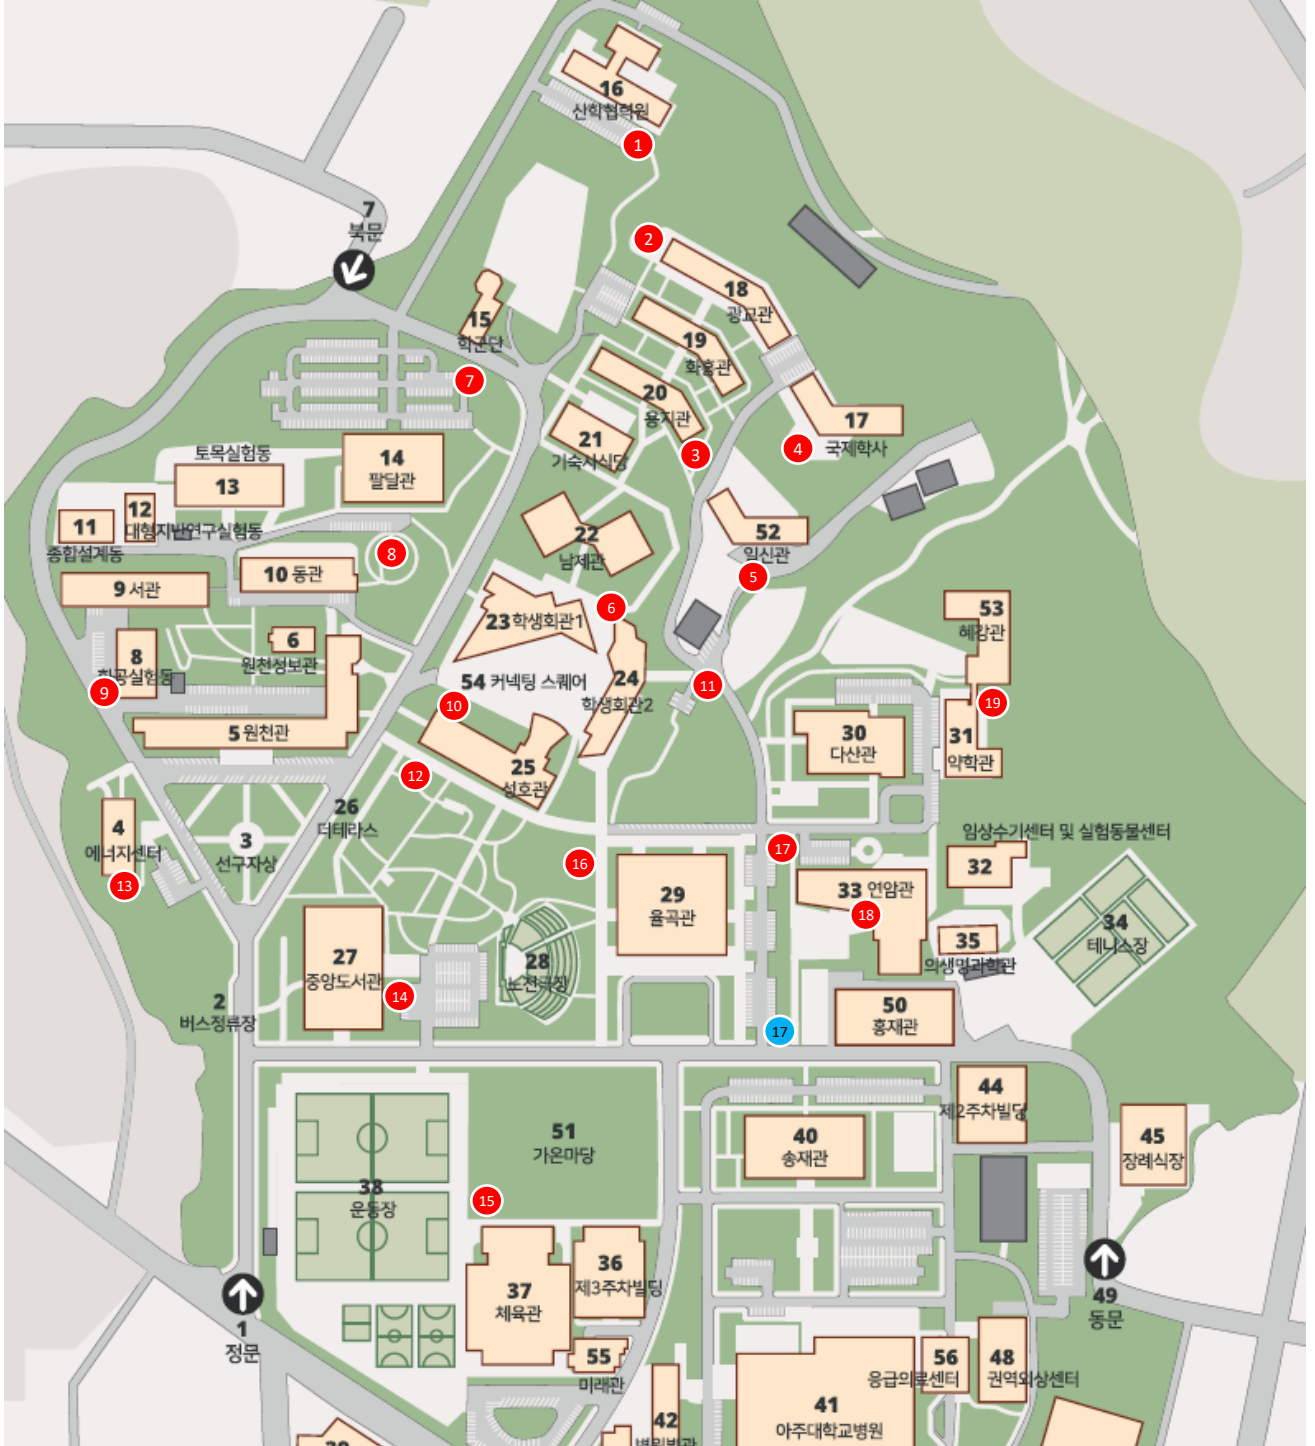

아주대학교 캠퍼스 흡연구역도

2026년 4월 기준 / 총무팀

□ 교내 흡연구역 현황

● : 흡연구역

● : 흡연구역 폐쇄